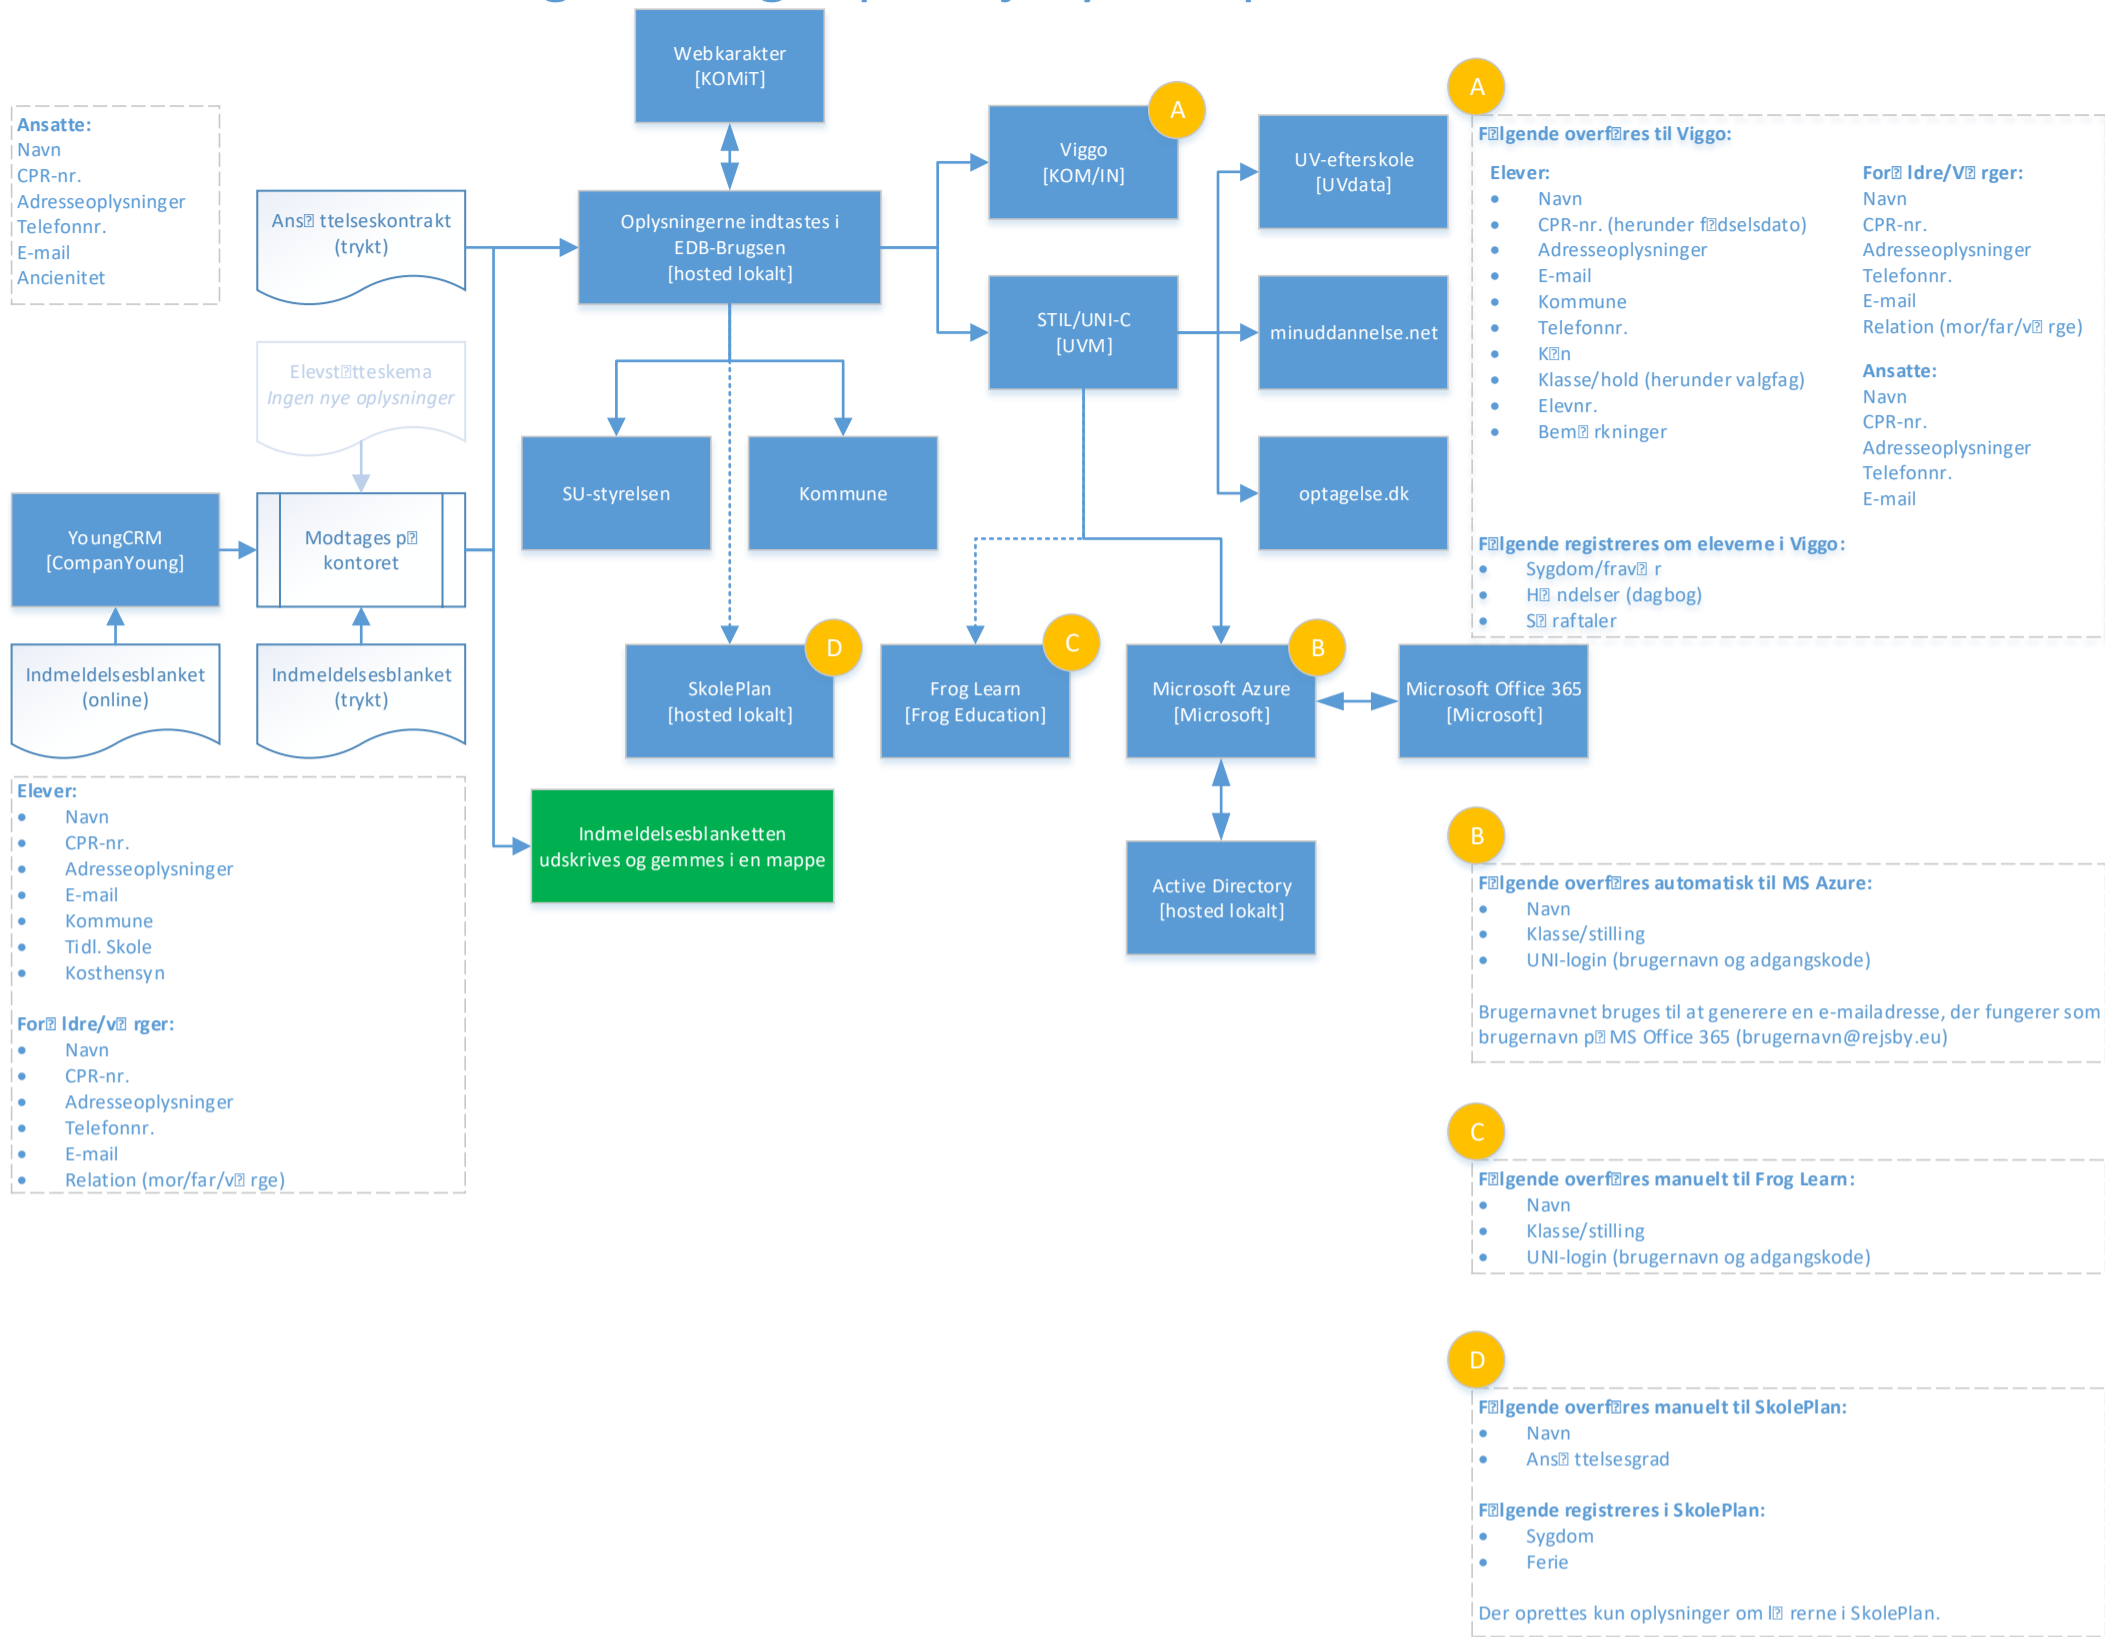

# Dataregistreringer på Rejsby Europøiske Efterskole

	Navn	Adresseoplysninger	Kommune	E-mail	Telefonnr.	Fødselsdato	Klassetrin	Skole	Køn
Booking af rundvisningssamtale	x	x		x	x		x	x	
Tilmelding til informationsmøder	x	x	x	x	x		x	x	
Tilmelding til nyhedsbrev	x			x					
Besøgsregistrering	x	x		x	x	x			x

**Møje og evaluering (forældre-skema):**

- Navn
- Hvorfor har I valgt at give jeres barn et år på efterskole?
- Hvorfor valgte I Rejsby Europøiske Efterskole?
- Hvilke forventninger har I til efterskoleopholdet?
- Hvilke forventninger har I til jeres barns sociale udvikling på efterskolen?
- Hvilke forventninger har I til jeres barns faglige udvikling på efterskolen?
- Hvor synes I, at jeres barn har sine stærke sider?
- Er der områder hos jeres barn, som I ønsker styrket under efterskoleopholdet?
- Er der nogen særlige hensyn, vi skal tage i forhold til jeres barn?